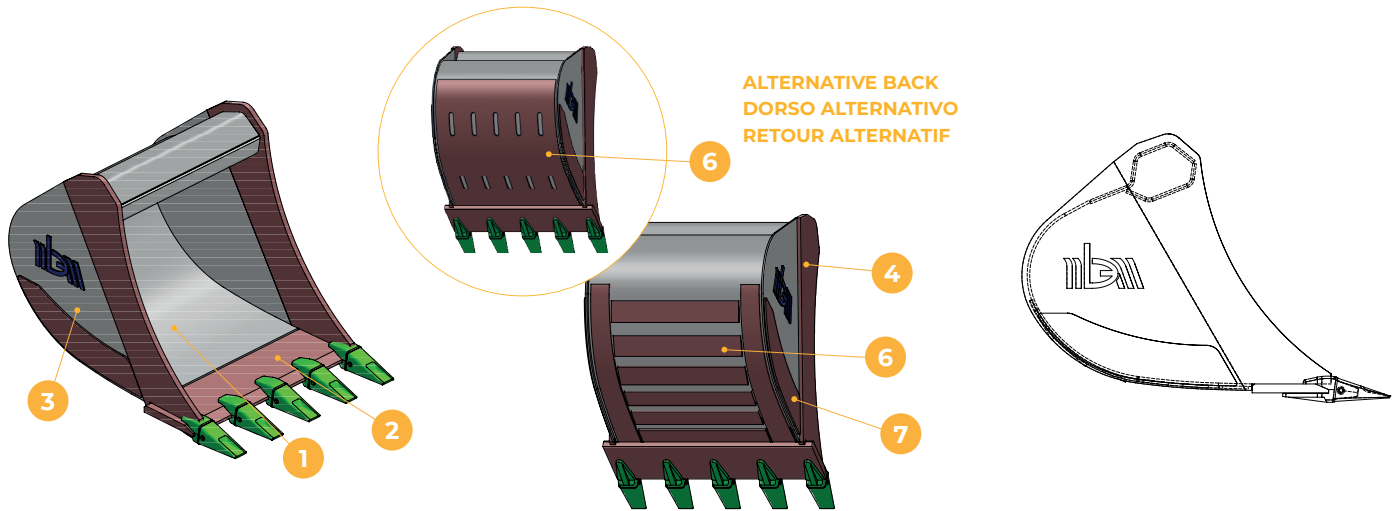

## HEAVY DUTY BUCKET - BENNA RINFORZATA - GODET HD

ALTERNATIVE BACK  
DORSO ALTERNATIVO  
RETOUR ALTERNATIF

▣ MATERIAL - MATERIALE - MATÉRIEL   
 ▣ THICKNESS (MM) - SPESSORE (MM) - ÉPAISSEUR (MM)   
 ▣ TOOTH - DENTE - DENT