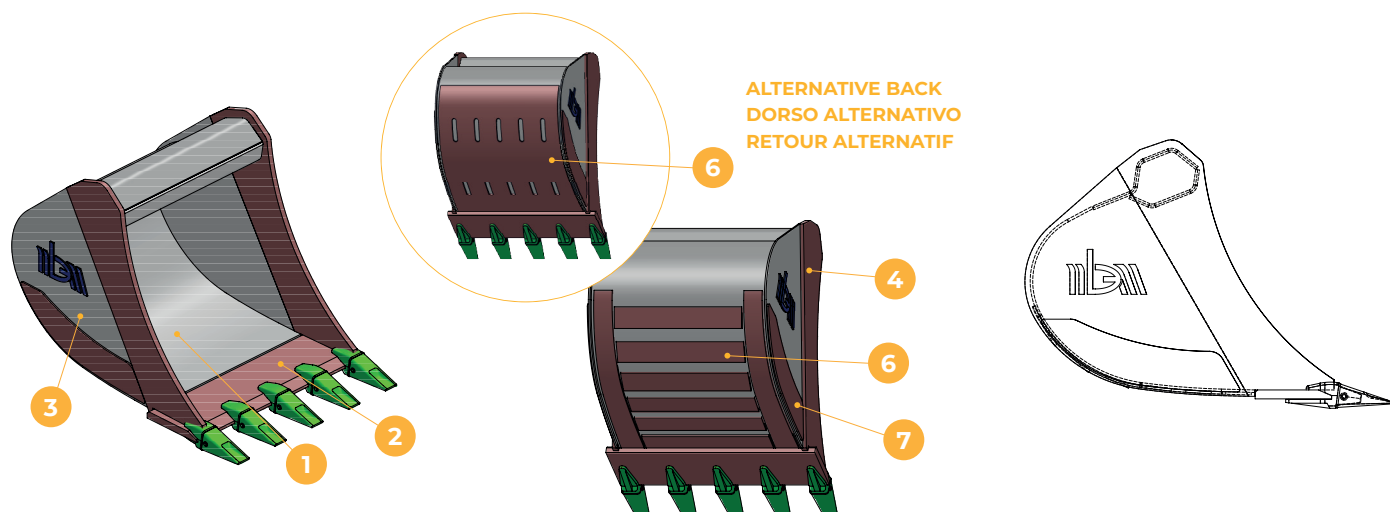

EXCAVATORS - ESCAVATORI - PELLERES

HEAVY DUTY BUCKET - BENNA RINFORZATA - GODET HD

🔍 MATERIAL - MATERIALE - MATÉRIEL
 📏 THICKNESS (MM) - SPESSORE (MM) - ÉPAISSEUR (MM)
 🦷 TOOTH - DENTE - DENT

1	2	3	4	5	6	7
🔍 S355J0	HB450	S355J0	S355J0	S355J0	S355J0	S355J0
📏 10	45	10	30	15	12	10
🦷 CAT J400 - ESCO U35 - FEURST FK9 - COMBI R18						

NB 14 CLASS HD 31,1 - 38 TONS

CODE CODICE	WIDTH (MM) LARGHEZZA (MM)	TEETH NR NR DENTI	MASS (KG) MASSA (KG)	CAP SAE (L) CAP SAE (L)
NB14HD800	800	3	1012	861
NB14HD900	900	4	1093	999
NB14HD1000	1000	4	1167	1140
NB14HD1200	1200	5	1259	1426
NB14HD1300	1300	5	1323	1570
NB14HD1400	1400	5	1387	1716
NB14HD1500	1500	6	1451	1861
NB14HD1600	1600	6	1524	2005
NB14HD1700	1700	6	1591	2150
NB14HD1800	1800	6	1660	2441