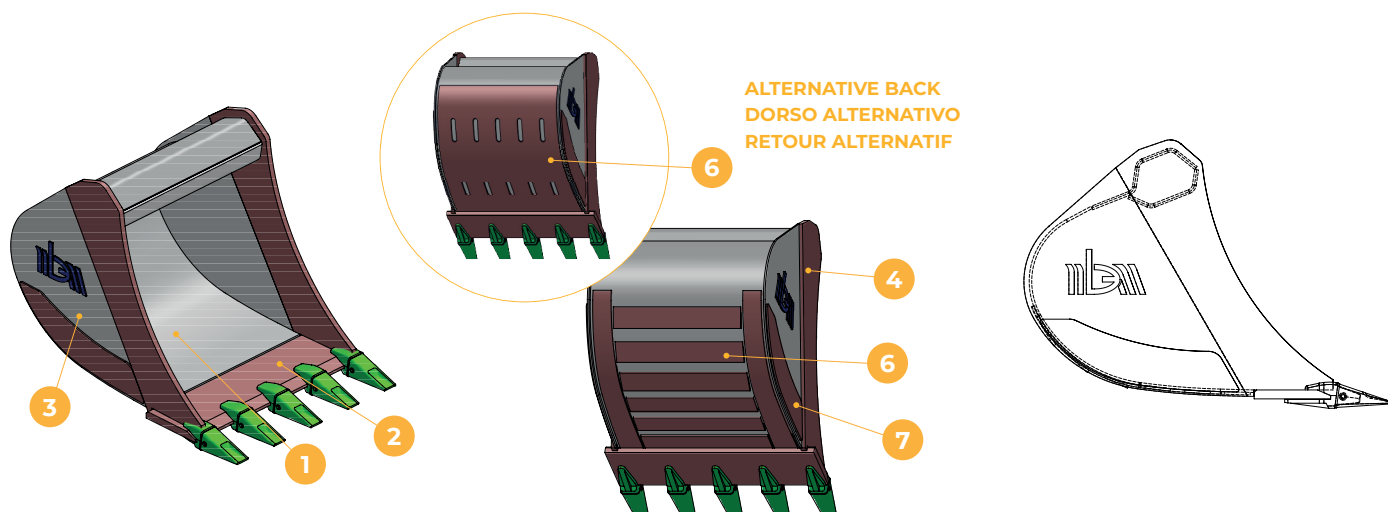

EXCAVATORS - ESCAVATORI - PELLERES

HEAVY DUTY BUCKET - BENNA RINFORZATA - GODET HD

ALTERNATIVE BACK
DORSO ALTERNATIVO
RETOUR ALTERNATIF

■ MATERIAL - MATERIALE - MATÉRIEL
 ■ THICKNESS (MM) - SPESSORE (MM) - ÉPAISSEUR (MM)
 ■ TOOTH - DENTE - DENT

	1	2	3	4	5	6	7
■	S355J0	HB450	S355J0	HB450	S355J0	HB450	S355
■	10	45	10	30	15	12	12
■	CAT J400 - ESCO U35 - FEURST FK7 - COMBI R18						

NB 13 CLASS HD 26,1 - 31 TONS

CODE CODICE	WIDTH (MM) LARGHEZZA (MM)	TEETH NR NR DENTI	MASS (KG) MASSA (KG)	CAP SAE (L) CAP SAE (L)
NB13HD600	600	3	762	510
NB13HD700	700	3	826	626
NB13HD800	800	3	903	782
NB13HD900	900	4	973	892
NB13HD1000	1000	4	1049	1015
NB13HD1200	1200	5	1139	1266
NB13HD1300	1300	5	1205	1393
NB13HD1400	1400	5	1236	1520
NB13HD1500	1500	6	1309	1660
NB13HD1600	1600	6	1354	1800
NB13HD1700	1700	6	1413	1920