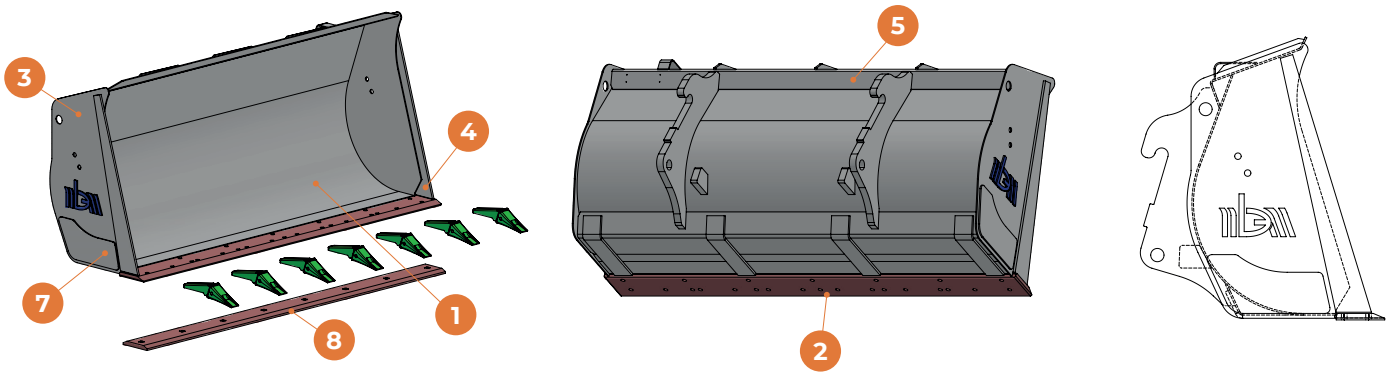

WHEEL LOADERS

COMPACT WHEEL LOADERS - CARICATORI GOMMATI COMPATTI - CHARGEUSES SUR PNEUS COMPACTES

■ MATERIAL - MATERIALE - MATÉRIEL
 ■ THICKNESS (MM) - SPESSORE (MM) - ÉPAISSEUR (MM)
 ■ TOOTH - DENTE - DENT

	1	2	3	4	5	6	7	8 - OPTION
■	S355J0	HB450	S355J0	S355J0	S355J0	-	S355J0	HB450
■	6	200X25	6	15	5	-	6	203X25
■	CAT J250 - ESCO U20 - FEURST FK2 - COMBI R10							

NB 42 CLASS HD 2 - 6 TONS

CODE CODICE	WIDTH (MM) LARGHEZZA (MM)	MASS (KG) MASSA (KG)	CAP SAE (L) CAP SAE (L)	NR. TEETH (OPT) NUMERO DENTI (OPT)
NB42HD2200	2200	660	1.25	8
NB42HD2300	2300	680	1.35	8
NB42HD2400	2400	699	1.45	8