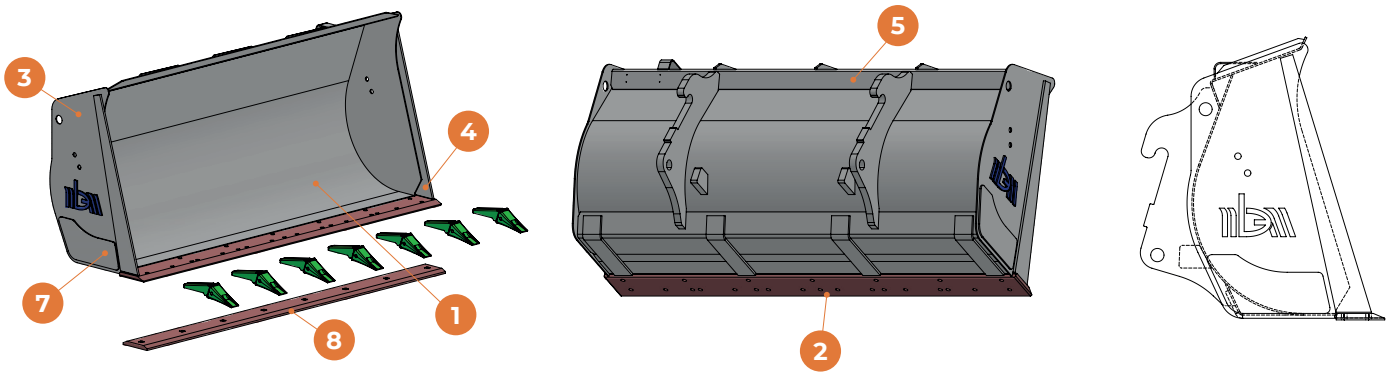

WHEEL LOADERS

COMPACT WHEEL LOADERS - CARICATORI GOMMATI COMPATTI - CHARGEUSES SUR PNEUS COMPACTES

▣ MATERIAL - MATERIALE - MATÉRIEL
 ▣ THICKNESS (MM) - SPESSORE (MM) - ÉPAISSEUR (MM)
 ▣ TOOTH - DENTE - DENT

	1	2	3	4	5	6	7	8 - OPTION
▣	S355J0	HB450	S355J0	S355J0	S355J0	-	S355J0	HB450
▣	6	200X25	6	12	5	-	6	150X19
▣	CAT J225 - ESCO U20 - FEURST FK2 - COMBI R10							

NB 41 CLASS HD 2 - 6 TONS

CODE CODICE	WIDTH (MM) LARGHEZZA (MM)	MASS (KG) MASSA (KG)	CAP SAE (L) CAP SAE (L)	NR. TEETH (OPT) NUMERO DENTI (OPT)
NB41HD1900	1900	404	0.80	7
NB41HD2050	2050	419	0.95	8
NB41HD2100	2100	433	1.00	8
NB41HD2200	2200	448	1.10	8