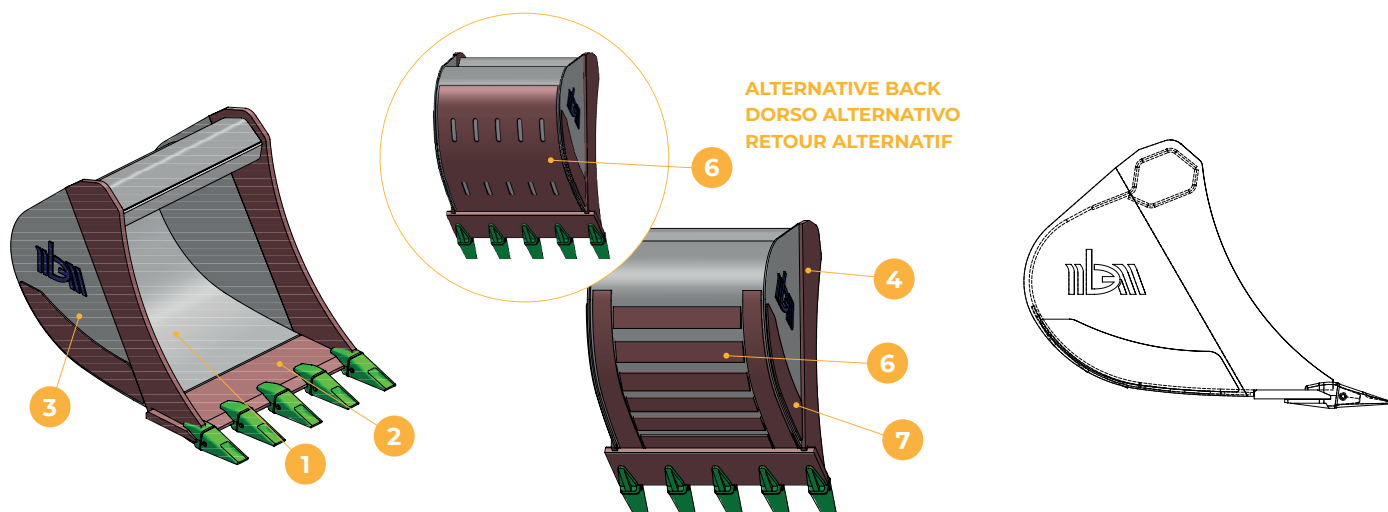

EXCAVATORS - ESCAVATORI - PELLERES

HEAVY DUTY BUCKET - BENNA RINFORZATA - GODET HD

ALTERNATIVE BACK
DORSO ALTERNATIVO
RETOUR ALTERNATIF

🔲 MATERIAL - MATERIALE - MATÉRIEL
 📏 THICKNESS (MM) - SPESSORE (MM) - ÉPAISSEUR (MM)
 🦷 TOOTH - DENTE - DENT

	1	2	3	4	5	6	7
🔲	S355J0	HB450	S355J0	HB450	S355J0	HB450	S355J0
📏	10	35	10	25	15	10	10
🦷	CAT J350 - ESCO U30 - FEURST FK7 - COMBI R14						

NB 12 CLASS HD 23,1 - 26 TONS

CODE CODICE	WIDTH (MM) LARGHEZZA (MM)	TEETH NR NR DENTI	MASS (KG) MASSA (KG)	CAP SAE (L) CAP SAE (L)
NB12HD500	500	3	512	309
NB12HD600	600	3	543	403
NB12HD700	700	3	603	551
NB12HD800	800	4	674	653
NB12HD900	900	4	722	810
NB12HD1000	1000	4	760	810
NB12HD1200	1200	5	894	1023
NB12HD1300	1300	5	917	1131
NB12HD1400	1400	5	968	1238
NB12HD1500	1500	6	1023	1346
NB12HD1600	1600	6	1108	1453