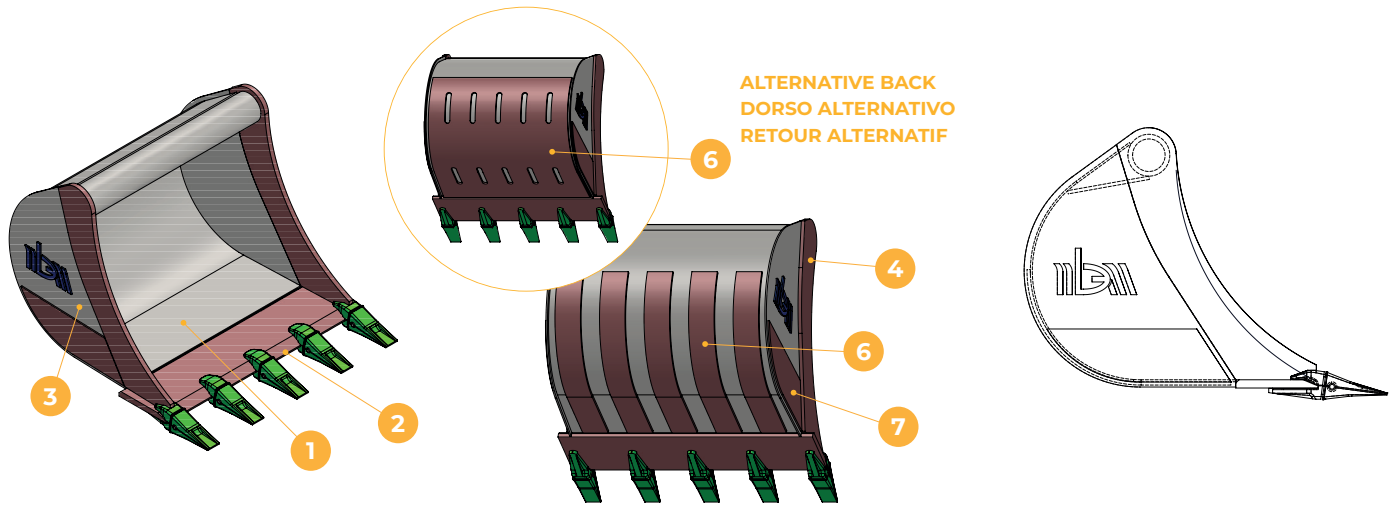

HEAVY DUTY BUCKET

BENNA RINFORZATA - CODET HD

ALTERNATIVE BACK
DORSO ALTERNATIVO
RETOUR ALTERNATIF

MATERIAL - MATERIALE - MATÉRIEL THICKNESS (MM) - SPESSORE (MM) - ÉPAISSEUR (MM) TOOTH - DENTE - DENT

1	2	3	4	5	6	7
S355J0	EN250	S355J0	S355J0	S355J0	HB450	HB450
6	25	6	20	Ø127X14	10	6
CAT J250 - ESCO U20 - FEURST FK3 - COMBI R10						

NB 08 CLASS HD 10,1 - 12,5 TONS

CODE CODICE	WIDTH (MM) LARGHEZZA (MM)	TEETH NR NR DENTI	MASS (KG) MASSA (KG)	CAP SAE (L) CAP SAE (L)
NB08HD300	300	3	172	80
NB08HD400	400	3	196	120
NB08HD500	500	3	219	165
NB08HD600	600	4	249	209
NB08HD700	700	4	272	259
NB08HD800	800	4	296	310
NB08HD900	900	5	324	362
NB08HD1000	1000	5	349	413
NB08HD1100	1100	6	378	465
NB08HD1200	1200	6	402	517